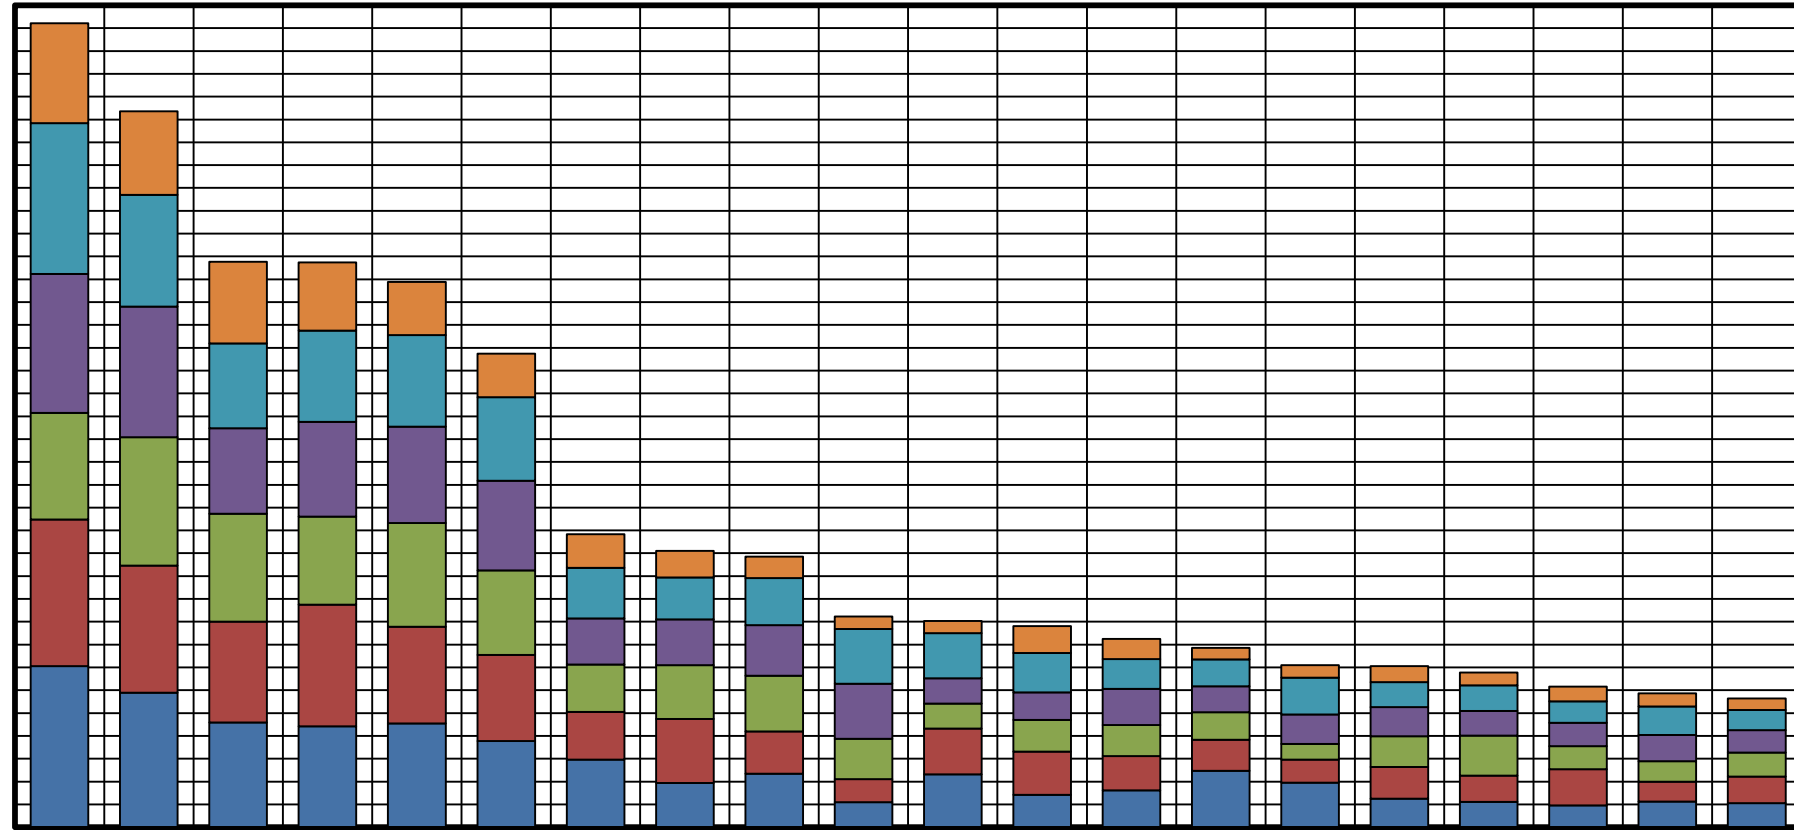

7200  
7000  
6800  
6600  
6400  
6200  
6000  
5800  
5600  
5400  
5200  
5000  
4800  
4600  
4400  
4200  
4000  
3800  
3600  
3400  
3200  
3000  
2800  
2600  
2400  
2200  
2000  
1800  
1600  
1400  
1200  
1000  
800  
600  
400  
200  
0

会員一覧

J R I S 規格

トップニュース

業界ニュース

国内生産推移統計データ

新車情報

鉄道車両製品・概要例

平成27年度車両生産実績